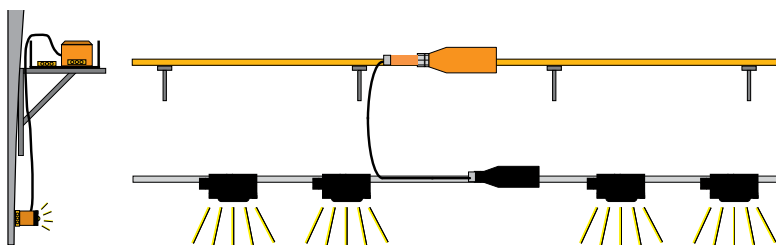

Anwendungsbeispiel

System E90 (Kabel und Anschlussdosen mit eingebauten Sicherungen), Anschluss auf Kabel 2 mit LED-Leuchten IP68