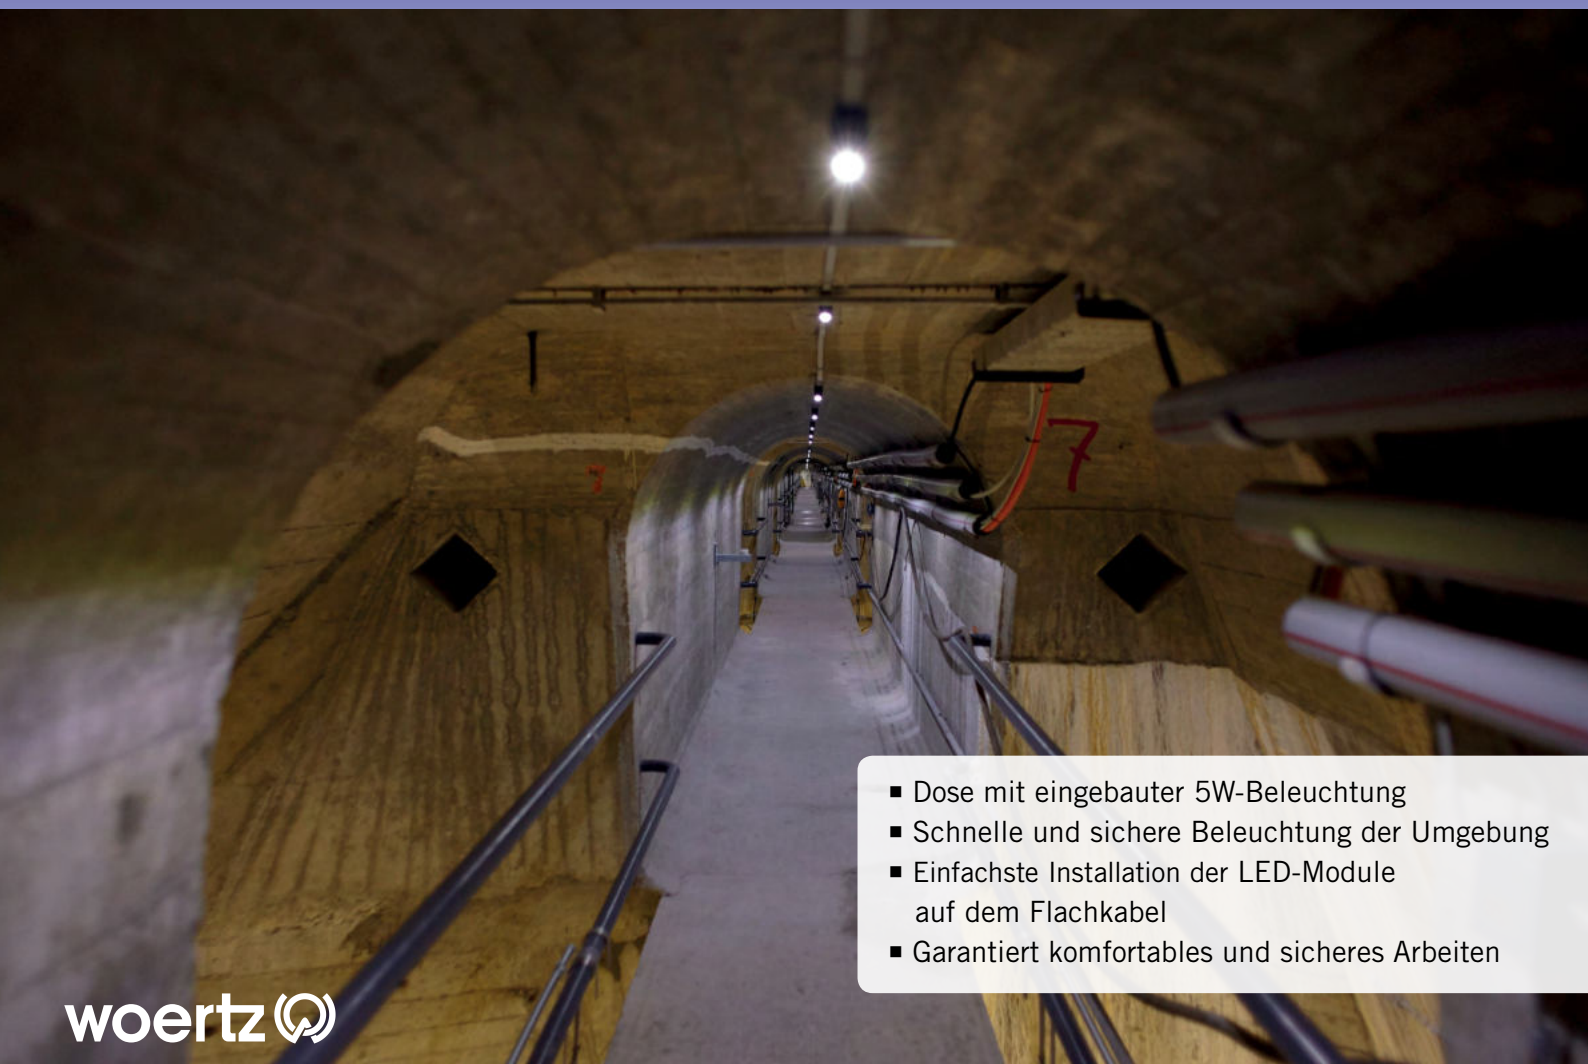

LED-Beleuchtung für Fluchtwege

Schnellanschlussdose IP68 mit LED-Beleuchtung. Dank dem einzigartigen, patentierten Hebel-Mechanismus erfolgt die Kontaktierung der Geräte fehlerfrei und in Sekundenschnelle.

- Dose mit eingebauter 5W-Beleuchtung
- Schnelle und sichere Beleuchtung der Umgebung
- Einfachste Installation der LED-Module auf dem Flachkabel
- Garantiert komfortables und sicheres Arbeiten

woertz 

Piercing Technologie

Die Woertz Flachkabel Schnellanschlusskontaktierung garantiert Ihnen eine kinderleichte, sehr schnelle und jederzeit erweiterbare Installation. Die Piercing-Technologie macht die Montage werkzeuglos und die Kontaktierung erfolgt durch den Einsatz der Schneidmesser.