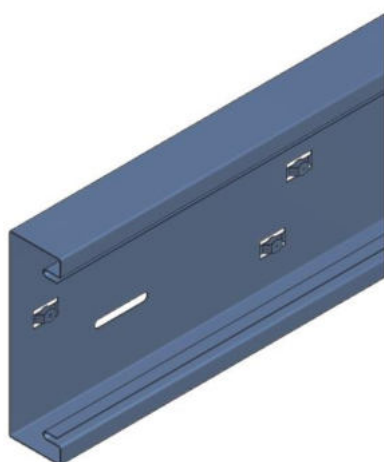

Kanalschale FnW STK 4672/200x58
aus verzinktem Stahlblech 1mm mit
Kabelbinderprägungen im Schalenboden inklusive
Verbindungsmaterial und Erdungslitze
Farbe: nach Wahl
Länge: 2000mm
Artikelnummer 59501
Fabrikat Woertz oder gleichwertig