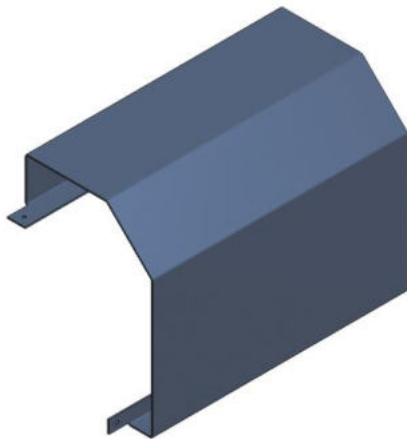

Zwischenstück Fase ws KDK 200x130
aus verzinktem Stahlblech 1.5mm Farbe: RAL 9010
Reinweiss Länge: 250mm
Artikelnummer 57327
Fabrikat Woertz oder gleichwertig