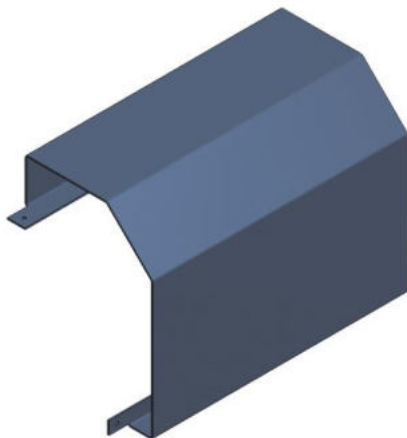

Zwischenstück Kante ws KDK 200x130
aus verzinktem Stahlblech Farbe: RAL 9010
Reinweiss Länge: 250mm
Artikelnummer 57337
Fabrikat Woertz oder gleichwertig