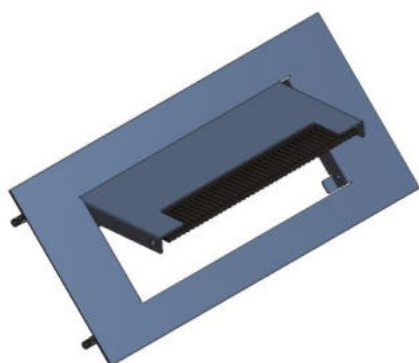

Steckdeckel 102 mit Klappdeckel FnW
aus verzinktem Stahlblech 1mm mit Bürstenaustritt
schwarz. Farbe: nach Wahl Länge: 400mm
Artikelnummer 59659
Fabrikat Woertz oder gleichwertig