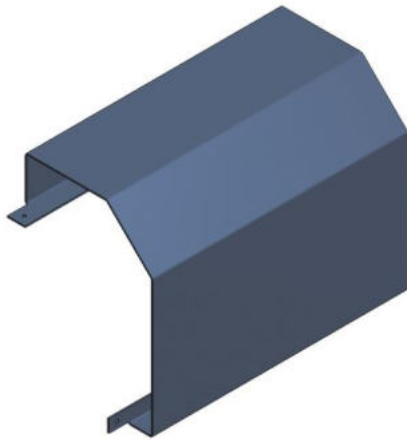

Zwischenstück Fase FnW KDK 220x150
aus verzinktem Stahlblech Farbe: nach Wahl Länge:
250mm
Artikelnummer 58628
Fabrikat Woertz oder gleichwertig