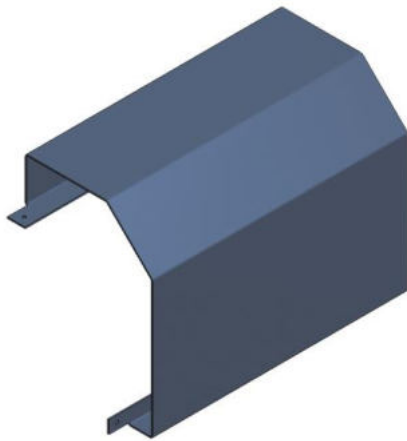

Zwischenstück Fase FnW KDK 200x130
aus verzinktem Stahlblech Farbe: nach Wahl Länge:
250mm
Artikelnummer 57328
Fabrikat Woertz oder gleichwertig