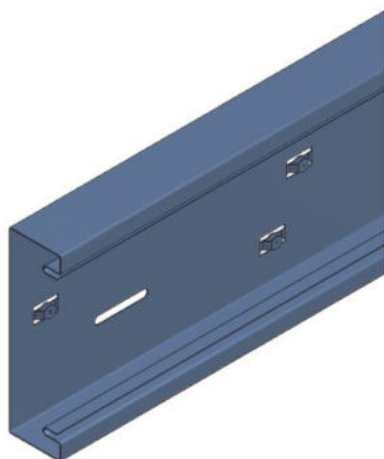

Kanalschale ws STK 4672/200x58
aus verzinktem Stahlblech 1mm mit
Kabelbinderprägungen im Schalenboden inklusive
Verbindungsmaterial und Erdungslitze
Farbe: RAL 9010 Reinweiss
Länge: 2000mm
Artikelnummer 59500
Fabrikat Woertz oder gleichwertig