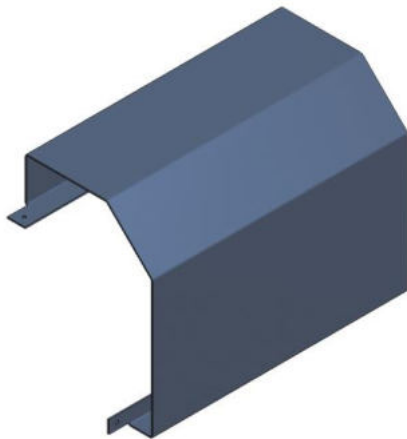

Zwischenstück Radius ws KDK 200x130
aus verzinktem Stahlblech Farbe: RAL 9010
Reinweiss Länge: 250mm
Artikelnummer 57335
Fabrikat Woertz oder gleichwertig