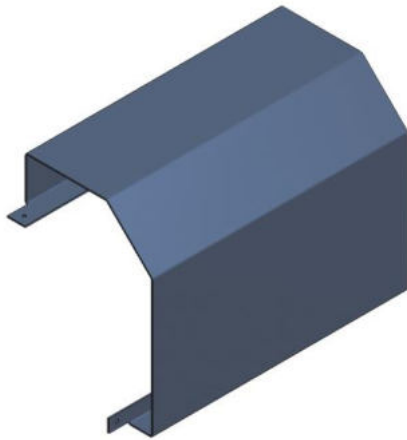

Zwischenstück Radius FnW KDK 220x150
aus verzinktem Stahlblech 1.5mm Farbe: Farbe nach
Wahl Länge: 250 mm
Artikelnummer 58636
Fabrikat Woertz oder gleichwertig