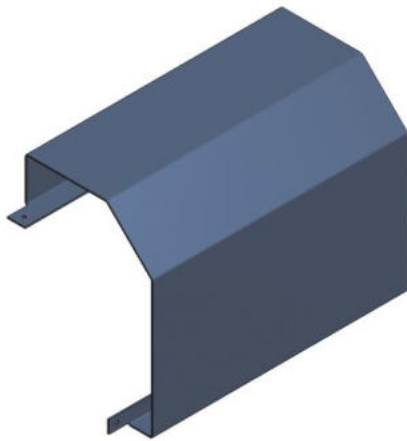

Zwischenstück Radius FnW KDK 200x130
aus verzinktem Stahlblech Farbe: nach Wahl Länge:
250 mm
Artikelnummer 57336
Fabrikat Woertz oder gleichwertig