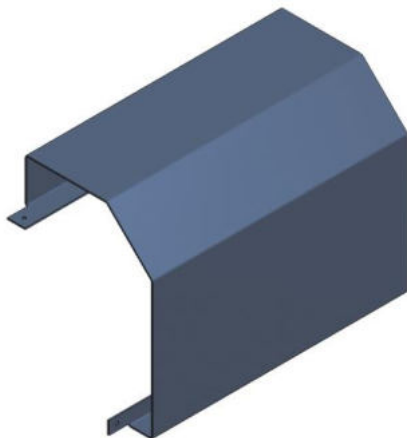

Zwischenstück Radius ws KDK 220x150
aus verzinktem Stahlblech 1.5mm Farbe: RAL 9010
Reinweiss Länge: 250 mm
Artikelnummer 58635
Fabrikat Woertz oder gleichwertig