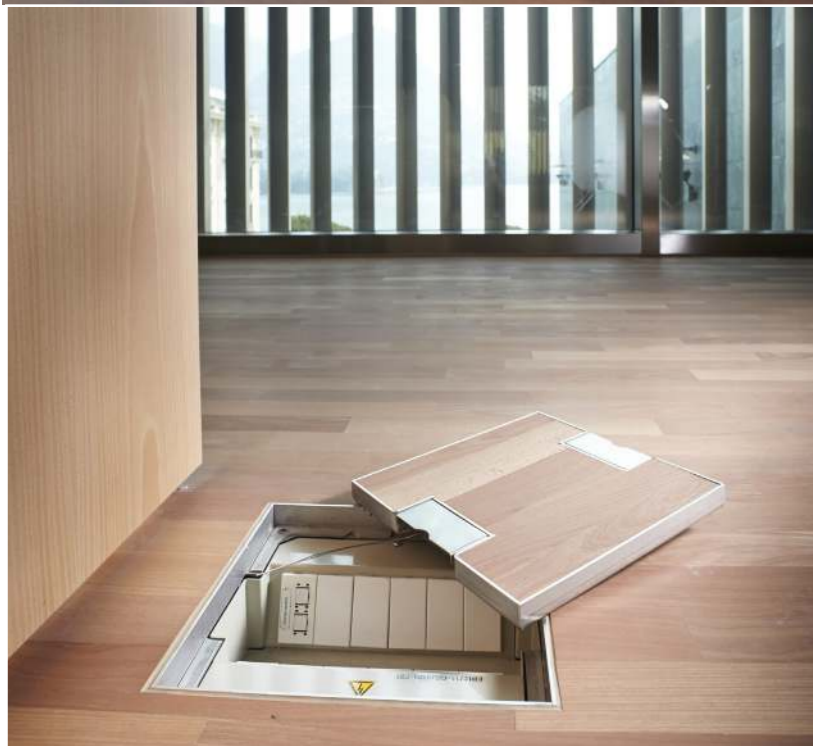

Soluzioni residenziali per le più
elevate esigenze di progettazione

Scatole di derivazione a pavimento e a parete

woertz 

 Swiss made

**SCATOLE DI
DERIVAZIONE A
PAVIMENTO**

**SCATOLE DI
DERIVAZIONE A
PARETE**

LA NOSTRA PROPOSTA DI SCATOLE DI DERIVAZIONE A PARETE PROPONE ULTERIORI MODELLI CON DIFFERENTI DIMENSIONI PER COPRIRE TUTTE LE ESIGENZE DEI NOSTRI CLIENTI.

WAK 214x214/100-115

Art: 51070 / 154 777 487
Scatole di derivazione con cornice e coperchio in alluminio, altezza bordo 22 mm.

Elemento porta prese 3 FLF.
Art: 51082 / 154 773 337

WAK 150/75-100

Art: 51151 / 154 781 477
Scatola di derivazione con coperchio in acciaio cromato.

Elemento portaprese 2FLF orizzontale vuota. Lamiera in acciaio zincato.
Art: 51157 / 154 992 497

WAD 250x140 cr

Art: 57250 / 155 300 907
Scatola di derivazione a parete con coperchio e cornice in acciaio cromato, apertura a cerniera con blocco.
Elemento porta prese 6 FLF 3/5 verticale.

WAD 250x140 ws